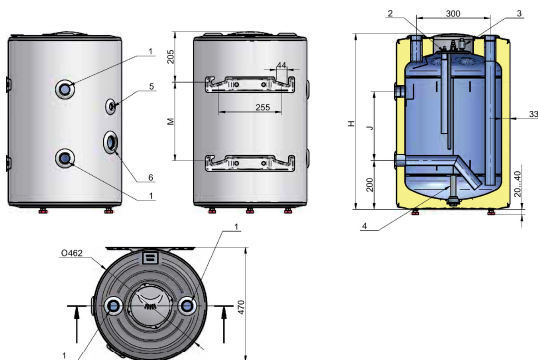

- ✔ Zapojenie na plný tlak vody (do 0,6 MPa).
- ✔ Akumulačné nádrže AKE s rozsahom objemu 60, 80 a 120 litrov môžu byť namontované vertikálne alebo horizontálne na pántoch na stene priestorov alebo môžu byť umiestnené vo vertikálnej polohe na podlahe miestnosti.
- ✔ Sú vybavené vonkajším oceľovým plášťom s epoxidovým náterom a izoláciou z lisovanej polyuretánovej peny.
- ✔ Majú dodatočnú ochranu proti korózii, ktorá je zabezpečená pomocou vlozenej anódovej tyče z vhodnej zliatiny (magnéziu).
- ✔ Záruka 2+3 roky na nádobu.*
- ✔ K zásobníku je možné dodatočne napojiť elektrické vykurovacie telesá so štandardným ohrevom vo výkone 3 - 12 kW podľa objemu, viď str. 27