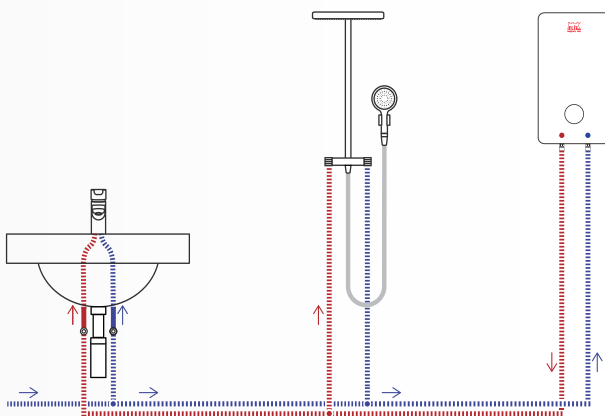

ELIZ[®]
OHRIEVAČE VODY

**ELEKTRICKÉ PRIETOKOVÉ
OHRIEVAČE VODY**

ELÍZ ELT

Elektrický prietokový ohrievač vody - tlaková prevádzka

- Kompaktný model
- Jednoduchá inštalácia
- Určené pre umývadlo alebo kuchynský drez
- Inštalácia pod alebo nad umývadlo / drez
- univerzálna 360° inštalácia a otáčanie
- Energeticky efektívny - energetická trieda A
- Efektívne zásobovanie umývadla teplou vodou
- Tepelná ochrana proti prehriatiu
- Svetelná signalizácia ohrevu vody
- Zapojenie aj na bežnú vodovodnú batériu
- Vysokokvalitné neizolované ohrievacie teleso zo zliatiny s dlhou životnosťou

Elektronicky riadený tlakový prietokový ohrievač vody s hydraulickým spínaním

- Rýchly ohrev
- Energeticky efektívny – energetická trieda A
- Jednoduchá inštalácia a elektrické pripojenie
- Konštantná teplota vody na výstupe z ohrievača (pri kolísaní vstupnej teploty vody a tlaku) – automatické prispôsobovanie výkonu
- Podsvietený dotykový LCD displej pre jednoduché a presné nastavenie teploty
- Vysokokvalitné neizolované ohrievacie teleso s dlhou životnosťou
- Dvojstupňová tepelná ochrana proti prehriatiu
- Montáž do vodovodného systému, aj na viac odberných miest
- Univerzálna montážna šablóna pre rýchlu inštaláciu