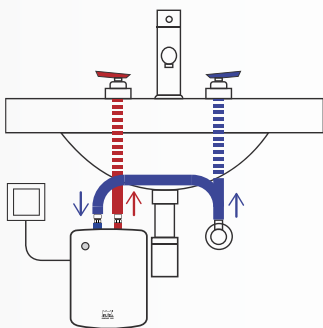

ELIZ[®]
OHRIEVAČE VODY

**ELEKTRICKÉ PRIETOKOVÉ
OHRIEVAČE VODY**

ELÍZ ELT

Elektrický prietokový ohrievač vody - tlaková prevádzka

- Kompaktný model
- Jednoduchá inštalácia
- Určené pre umývadlo alebo kuchynský drez
- Inštalácia pod alebo nad umývadlo / drez
- univerzálna 360° inštalácia a otáčanie
- Energeticky efektívny - energetická trieda A
- Efektívne zásobovanie umývadla teplou vodou
- Tepelná ochrana proti prehriatiu
- Svetelná signalizácia ohrevu vody
- Zapojenie aj na bežnú vodovodnú batériu
- Vysokokvalitné neizolované ohrievacie teleso zo zliatiny s dlhou životnosťou