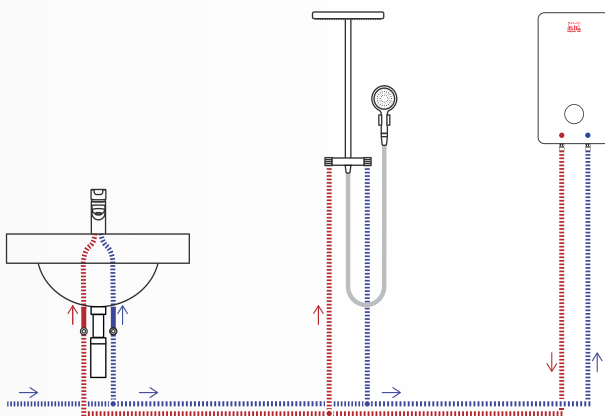

Elektronicky riadený tlakový prietokový ohrievač vody s hydraulickým spínaním

- Rýchly ohrev
- Energeticky efektívny – energetická trieda A
- Jednoduchá inštalácia a elektrické pripojenie
- Konštantná teplota vody na výstupe z ohrievača (pri kolísaní vstupnej teploty vody a tlaku) – automatické prispôsobovanie výkonu
- Podsvietený dotykový LCD displej pre jednoduché a presné nastavenie teploty
- Vysokokvalitné neizolované ohrievacie teleso s dlhou životnosťou
- Dvojstupňová tepelná ochrana proti prehriatiu
- Montáž do vodovodného systému, aj na viac odberných miest
- Univerzálna montážna šablóna pre rýchlu inštaláciu

Model	ELX 18	ELX 21	ELX 24
Menovité napätie	3 ~ / PE 400 V AC, 50 Hz		
Menovitý príkon	18 kW	21 kW	24 kW
Vhodnosť použitia	ELX 18	ELX 21	ELX 24
Umývadlo / kuchynský drez	✓ ✓ ✓	✓ ✓ ✓	✓ ✓ ✓
Sprcha	✓ ✓ ✓	✓ ✓ ✓	✓ ✓ ✓
Vaňa	✓ ✓ ✓	✓ ✓ ✓	✓ ✓ ✓

✓ ✓ ✓ maximálna vhodnosť