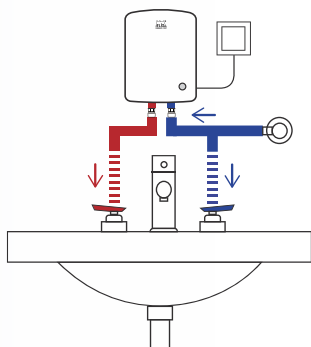

ELIZ[®]
OHRIEVAČE VODY

**ELEKTRICKÉ PRIETOKOVÉ
OHRIEVAČE VODY**

ELÍZ ELT

Elektrický prietokový ohrievač vody - tlaková prevádzka

- Kompaktný model
- Jednoduchá inštalácia
- Určené pre umývadlo alebo kuchynský drez
- Inštalácia pod alebo nad umývadlo / drez
- univerzálna 360° inštalácia a otáčanie
- Energeticky efektívny - energetická trieda A
- Efektívne zásobovanie umývadla teplou vodou
- Tepelná ochrana proti prehriatiu
- Svetelná signalizácia ohrevu vody
- Zapojenie aj na bežnú vodovodnú batériu
- Vysokokvalitné neizolované ohrievacie teleso zo zliatiny s dlhou životnosťou