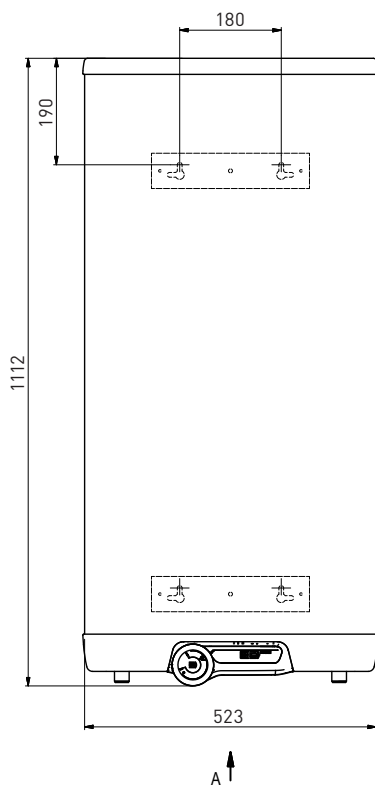

 **DRAŽICE**

www.dzd.cz

NÁKRES S ROZMĚRY:

TECHNICKÉ PARAMETRY:

Typ	OKHE ONE/E 80
Objednací číslo	1801108101
Objem [l]	65
Rozměry (výška × šířka × hloubka) [mm]	1112×523×318
Maximální hmotnost ohřivače (bez vody) [kg]	46
Tloušťka izolace (PUR) [mm]	min. 33
Tepelná vodivost izolace λ [W.m ⁻¹ .K ⁻¹]	0,022
Příkon topného tělesa [W]	2000
Doba ohřevu z 10°C na 60°C [hod]	2
Elektrické připojení	1/N/PE ~230 V/50 Hz
Doporučená hodnota jističe [A]	16
Elektrické krytí	IP 44
Maximální provozní teplota/přetlak v nádobě [°C/bar]	80/6
Denní spotřeba elektrické energie [kWh]	6,40
Smíšená voda V40 [l]	88,77
Zátěžový profil	M
Třída energetické účinnosti	C
Energetická účinnost [%]	37
Roční spotřeba elektrické energie [kWh]	1378
Nastavení termostatu od výrobce [°C]	55
Akustický výkon [dB]	15
Funkce pouze v nízkém tarifu elektrické energie	ano
Funkce SMART	0