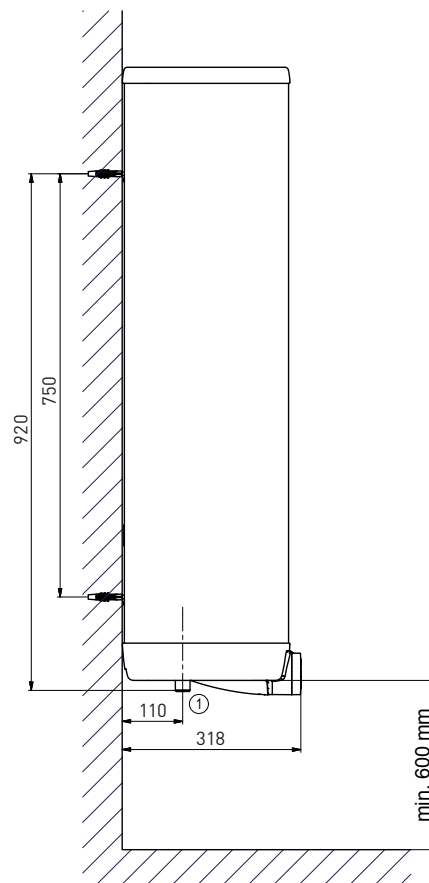

Limited
EDITION

VÝJIMEČNÝ UŽ NA POHLED

OKHE ONE/E 80

- › Elektrický plochý ohřivač vody
- › Novinka s elektronickým termostatem
- › Kombinuje tradiční technologie DZD
- › Rychlý ohřev vody díky konceptu dvou nádob
- › Možná alternativa k náhradě plynového ohřivače
- › Montáž je možná také bez závěsu, přímo na stěnu, popř. pomocí 4 ks flexibilních konzolí

 **DRAŽICE**

www.dzd.cz

NÁKRES S ROZMĚRY:

TECHNICKÉ PARAMETRY:

Typ	OKHE ONE/E 80
Objednací číslo	1801108101
Objem [l]	65
Rozměry (výška × šířka × hloubka) [mm]	1112×523×318
Maximální hmotnost ohřivače (bez vody) [kg]	46
Tloušťka izolace (PUR) [mm]	min. 33
Tepelná vodivost izolace λ [W.m ⁻¹ .K ⁻¹]	0,022
Příkon topného tělesa [W]	2000
Doba ohřevu z 10°C na 60°C [hod]	2
Elektrické připojení	1/N/PE ~230 V/50 Hz
Doporučená hodnota jističe [A]	16
Elektrické krytí	IP 44
Maximální provozní teplota/přetlak v nádobě [°C/bar]	80/6
Denní spotřeba elektrické energie [kWh]	6,40
Smíšená voda V40 [l]	88,77
Zátěžový profil	M
Třída energetické účinnosti	C
Energetická účinnost [%]	37
Roční spotřeba elektrické energie [kWh]	1378
Nastavení termostatu od výrobce [°C]	55
Akustický výkon [dB]	15
Funkce pouze v nízkém tarifu elektrické energie	ano
Funkce SMART	0