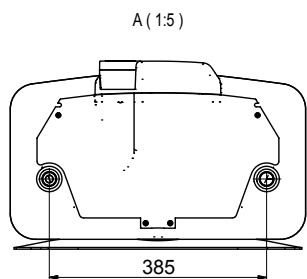

 **DRAŽICE**

www.dzd.cz

NÁKRES S ROZMĚRY:

TECHNICKÉ PARAMETRY:

Typ	OKHE ONE/E 80
Objednací číslo	1801108101
Objem [l]	65
Rozměry (výška × šířka × hloubka) [mm]	1112×523×318
Maximální hmotnost ohřivače (bez vody) [kg]	46
Tloušťka izolace (PUR) [mm]	min. 33
Tepelná vodivost izolace λ [W.m ⁻¹ .K ⁻¹]	0,022
Příkon topného tělesa [W]	2000
Doba ohřevu z 10°C na 60°C [hod]	2
Elektrické připojení	1/N/PE ~230 V/50 Hz
Doporučená hodnota jističe [A]	16
Elektrické krytí	IP 44
Maximální provozní teplota/přetlak v nádobě [°C/bar]	80/6
Denní spotřeba elektrické energie [kWh]	6,40
Smíšená voda V40 [l]	88,77
Zátěžový profil	M
Třída energetické účinnosti	C
Energetická účinnost [%]	37
Roční spotřeba elektrické energie [kWh]	1378
Nastavení termostatu od výrobce [°C]	55
Akustický výkon [dB]	15
Funkce pouze v nízkém tarifu elektrické energie	ano
Funkce SMART	0